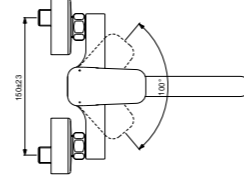

НАСТЕННЫЙ ОДНРУКОЯТКОВЫЙ СМЕСИТЕЛЬ ДЛЯ КУХОННОЙ МОЙКИ

МОДЕЛЬ

Для настенного монтажа, поворотный трубчатый излив

- Картридж FirmaFlow 38 мм с функцией HWTC, с функцией CLICK
- Длина излива 200 мм

Артикул

BD340AA