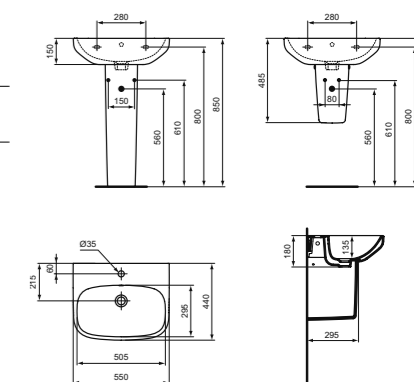

ПОЛУКОЛОННА С КРЕПЕЖОМ ТТ0257919 ДЛЯ РАКОВИН 50 CM, 55 CM, 60 CM, 65 CM

МОДЕЛЬ
Полуколонна с крепежом ТТ0257919 для раковин 50 см, 55 см, 60 см, 65 см

Артикул
T471301