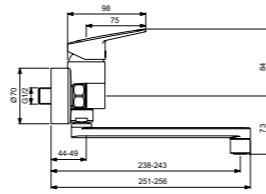

НАСТЕННЫЙ ОДНРУКОЯТКОВЫЙ СМЕСИТЕЛЬ ДЛЯ КУХОННОЙ МОЙКИ

МОДЕЛЬ

Для настенного монтажа, поворотный трубчатый излив

- Картридж FirmaFlow 38 мм с функцией HWTC, с функцией CLICK
- Длина излива 200 мм

Артикул

BD340AA