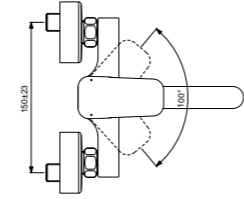

НАСТЕННЫЙ ОДНРУКОЯТКОВЫЙ СМЕСИТЕЛЬ ДЛЯ КУХОННОЙ МОЙКИ

МОДЕЛЬ

Для настенного монтажа, поворотный трубчатый излив

- Картридж FirmaFlow 38 мм с функцией HWTC, с функцией CLICK
- Длина излива 160 мм

Артикул

BD341AA