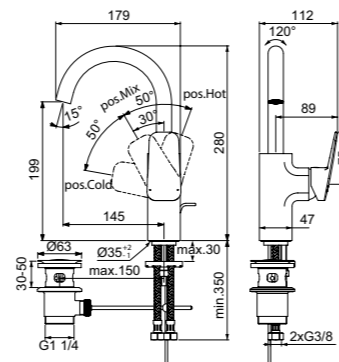

МОДЕЛЬ	Артикул
Ограничение потока 5 л/мин, система монтажа EASY-FIX, донный клапан	BD235AA
Ограничение потока 5 л/мин, система монтажа EASY-FIX, без донного клапана	BD234AA

- Картридж FirmaFlow 38 мм с функцией HWTC
- Высота излива 199 мм