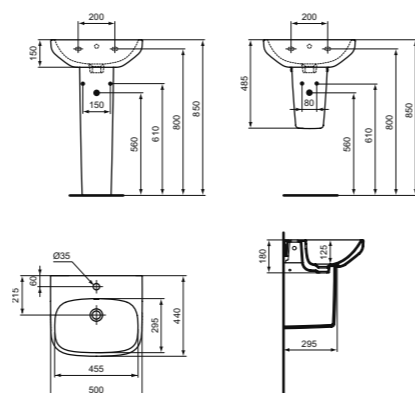

РАКОВИНА 50 CM

МОДЕЛЬ
Раковина 50 см

Артикул
T470701

- 1 отверстие под смеситель, с отверстием перелива
- Для монтажа с колонной T471201 или полуколонной T471301 или соло с сифоном