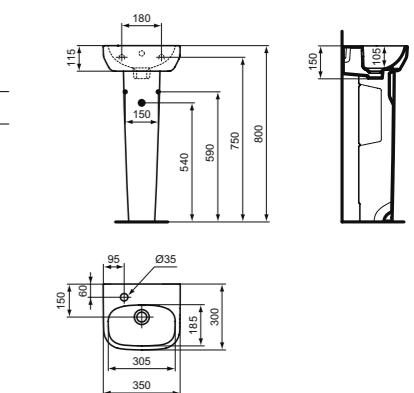

КОЛОННА МАЛАЯ ДЛЯ РАКОВИНЫ 50 CM

МОДЕЛЬ
Колонна малая для раковины 50 см

Артикул
T471401