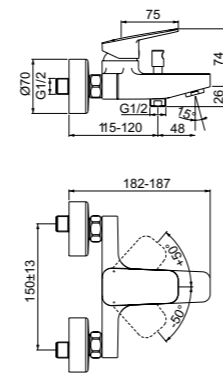

Артикул

BD250AA

НАСТЕННЫЙ ОДНРУКОЯТКОВЫЙ СМЕСИТЕЛЬ ДЛЯ ВАННЫ/ДУША

МОДЕЛЬ

Без душевого гарнитура

- Картридж FirmaFlow 38 мм с функцией HWTC
- Подключение 1/2"

Артикул

BD256AA