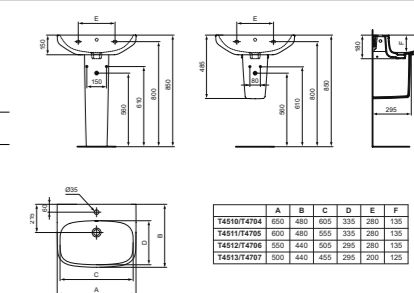

КОЛОННА ДЛЯ РАКОВИН 50 CM, 55 CM, 60 CM, 65 CM

МОДЕЛЬ
Колонна для раковин 50 см, 55 см, 60 см, 65 см

Артикул
T471201