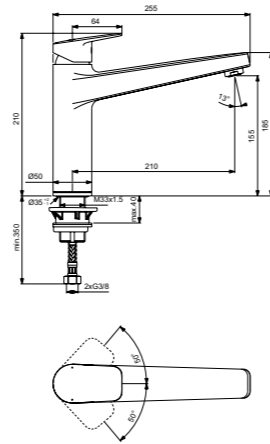

ОДНРУКОЯТКОВЫЙ СМЕСИТЕЛЬ ДЛЯ КУХОННОЙ МОЙКИ

МОДЕЛЬ	Артикул
Поворотный литой корпус, система монтажа IS-Fix	BD321AA
Поворотный литой корпус, технология Blue Start, система монтажа IS-Fix	BD323AA

- Картридж FirmaFlow 28 мм с функцией HWTC, с функцией CLICK
- Высота излива 130 мм

ОДНРУКОЯТКОВЫЙ СМЕСИТЕЛЬ ДЛЯ КУХОННОЙ МОЙКИ

МОДЕЛЬ	Артикул
Поворотный литой корпус, система монтажа IS-Fix	BD325AA
Поворотный литой корпус, технология Blue Start, система монтажа IS-Fix	BD327AA

- Картридж FirmaFlow 28 мм с функцией HWTC, с функцией CLICK
- Высота излива 160 мм

ОДНРУКОЯТКОВЫЙ СМЕСИТЕЛЬ ДЛЯ КУХОННОЙ МОЙКИ

МОДЕЛЬ	Артикул
Поворотный литой корпус, система монтажа IS-Fix, с клапаном для подключения к посудомоечной машине	BD329AA

- Картридж FirmaFlow 28 мм с функцией HWTC, с функцией CLICK
- Высота излива 170 мм

ОДНРУКОЯТКОВЫЙ СМЕСИТЕЛЬ ДЛЯ КУХОННОЙ МОЙКИ

МОДЕЛЬ	Артикул
Поворотный литой корпус, система монтажа IS-Fix, с 1-функциональным вытяжным душем	BD331AA
Поворотный литой корпус, технология Blue Start, система монтажа IS-Fix, с 1-функциональным вытяжным душем	BD332AA

- Картридж FirmaFlow 28 мм с функцией HWTC, с функцией CLICK
- Высота излива 150 мм

ОДНРУКОЯТКОВЫЙ СМЕСИТЕЛЬ ДЛЯ КУХОННОЙ МОЙКИ

МОДЕЛЬ	Артикул
Поворотный литой корпус, для монтажа на подоконнике	BD333AA

- Картридж FirmaFlow 28 мм с функцией HWTC, с функцией CLICK
- Высота излива 160 мм

ОДНРУКОЯТКОВЫЙ СМЕСИТЕЛЬ ДЛЯ КУХОННОЙ МОЙКИ

МОДЕЛЬ	Артикул
Высокий трубчатый излив, технология Blue Start, система монтажа EASY-FIX	BD334AA

- Картридж FirmaFlow 38 мм с функцией HWTC, с функцией CLICK
- Высота излива 210 мм

ОДНРУКОЯТКОВЫЙ СМЕСИТЕЛЬ ДЛЯ КУХОННОЙ МОЙКИ