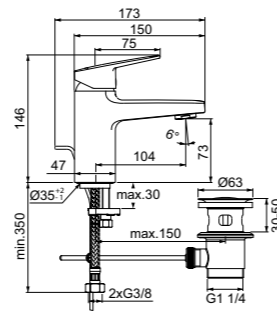

- Картридж FirmaFlow 38 мм с функцией HWTC
- Высота излива 73 мм

НАСТЕННЫЙ ОДНРУКОЯТКОВЫЙ СМЕСИТЕЛЬ ДЛЯ РАКОВИНЫ

МОДЕЛЬ	Артикул
Внешний комплект	BD244AA
Встраиваемый комплект	A1313NU

- Картридж FirmaFlow 28 мм с функцией HWTC
- Длина излива 166 мм
- Встраиваемый комплект A1313NU заказывается дополнительно