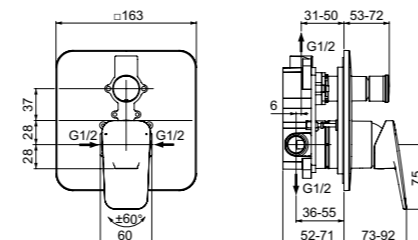

Артикул

BD259AA

5 Лет
Гарантии

LightMove®

Ограничитель
температуры