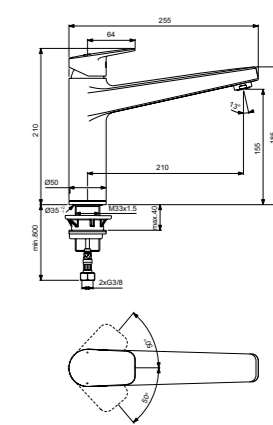

ОДНРУКОЯТКОВЫЙ СМЕСИТЕЛЬ ДЛЯ КУХОННОЙ МОЙКИ

МОДЕЛЬ	Артикул
Поворотный литой корпус, система монтажа IS-Fix	BD321AA
Поворотный литой корпус, технология Blue Start, система монтажа IS-Fix	BD323AA

- Картридж FirmaFlow 28 мм с функцией HWTC, с функцией CLICK
- Высота излива 130 мм

ОДНРУКОЯТКОВЫЙ СМЕСИТЕЛЬ ДЛЯ КУХОННОЙ МОЙКИ

МОДЕЛЬ	Артикул
Поворотный литой корпус, система монтажа IS-Fix	BD325AA
Поворотный литой корпус, технология Blue Start, система монтажа IS-Fix	BD327AA

- Картридж FirmaFlow 28 мм с функцией HWTC, с функцией CLICK
- Высота излива 160 мм

ОДНРУКОЯТКОВЫЙ СМЕСИТЕЛЬ ДЛЯ КУХОННОЙ МОЙКИ

МОДЕЛЬ	Артикул
Поворотный литой корпус, система монтажа IS-Fix, с клапаном для подключения к посудомоечной машине	BD329AA

- Картридж FirmaFlow 28 мм с функцией HWTC, с функцией CLICK
- Высота излива 170 мм

ОДНРУКОЯТКОВЫЙ СМЕСИТЕЛЬ ДЛЯ КУХОННОЙ МОЙКИ

МОДЕЛЬ	Артикул
Поворотный литой корпус, система монтажа IS-Fix, с 1-функциональным вытяжным душем	BD331AA
Поворотный литой корпус, технология Blue Start, система монтажа IS-Fix, с 1-функциональным вытяжным душем	BD332AA

- Картридж FirmaFlow 28 мм с функцией HWTC, с функцией CLICK
- Высота излива 150 мм

ОДНРУКОЯТКОВЫЙ СМЕСИТЕЛЬ ДЛЯ КУХОННОЙ МОЙКИ

МОДЕЛЬ	Артикул
Поворотный литой корпус, для монтажа на подоконнике	BD333AA

- Картридж FirmaFlow 28 мм с функцией HWTC, с функцией CLICK
- Высота излива 160 мм

ОДНРУКОЯТКОВЫЙ СМЕСИТЕЛЬ ДЛЯ КУХОННОЙ МОЙКИ

МОДЕЛЬ	Артикул
Высокий трубчатый излив, технология Blue Start, система монтажа EASY-FIX	BD334AA

- Картридж FirmaFlow 38 мм с функцией HWTC, с функцией CLICK
- Высота излива 210 мм

ОДНРУКОЯТКОВЫЙ СМЕСИТЕЛЬ ДЛЯ КУХОННОЙ МОЙКИ