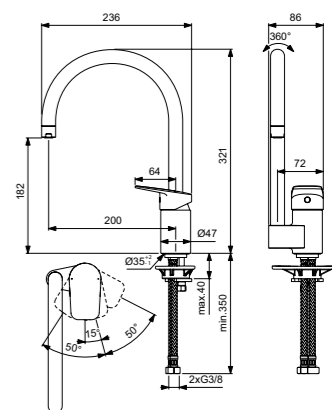

- Картридж FirmaFlow 38 мм с функцией HWTC, с функцией CLICK
- Высота излива 170 мм

ОДНРУКОЯТКОВЫЙ СМЕСИТЕЛЬ ДЛЯ КУХОННОЙ МОЙКИ

МОДЕЛЬ	Артикул
Высокий трубчатый излив, система монтажа EASY-FIX	BD339AA

- Картридж FirmaFlow 28 мм с функцией HWTC, с функцией CLICK
- Высота излива 150 мм