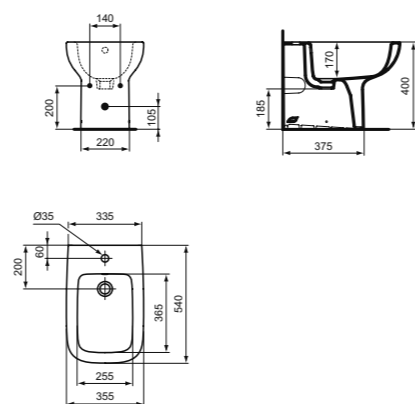

НАПОЛЬНОЕ ПРИСТЕННОЕ БИДЕ

МОДЕЛЬ	Артикул
Напольное пристенное биде	T472001

- С отверстием под смеситель, с отверстием перелива
- С крепежом ТТ0257919