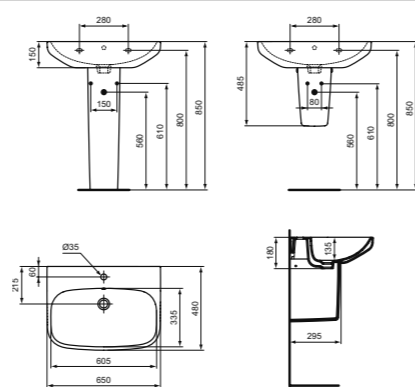

РАКОВИНА 65 CM

МОДЕЛЬ
Раковина 65 см

Артикул
T470401

- 1 отверстие под смеситель, с отверстием перелива