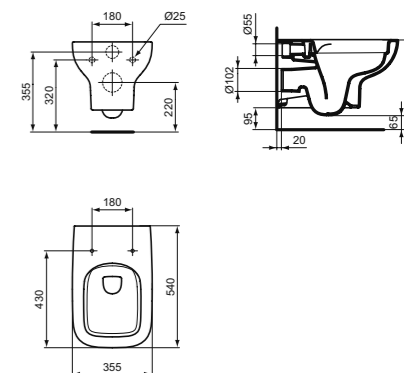

МОДЕЛЬ	Артикул
Безободковый подвесной унитаз	T471701
- Технология RimLS+ - Глубокий смыв - Сидение и крышка T453001 или T453101 заказывается дополнительно	

Сидение и крышка для унитаза стандарт, дюропласт, металлические шарниры	T453001

Сидение и крышка для унитаза с функцией плавного закрытия, дюропласт, с функцией fast fix (легкосъемное)	T453101