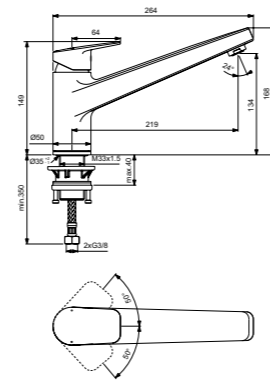

ОДНРУКОЯТКОВЫЙ СМЕСИТЕЛЬ ДЛЯ КУХОННОЙ МОЙКИ

МОДЕЛЬ	Артикул
Поворотный литой корпус, система монтажа IS-Fix	BD321AA
Поворотный литой корпус, технология Blue Start, система монтажа IS-Fix	BD323AA

- Картридж FirmaFlow 28 мм с функцией HWTC, с функцией CLICK
- Высота излива 130 мм

ОДНРУКОЯТКОВЫЙ СМЕСИТЕЛЬ ДЛЯ КУХОННОЙ МОЙКИ

МОДЕЛЬ	Артикул
Поворотный литой корпус, система монтажа IS-Fix	BD325AA
Поворотный литой корпус, технология Blue Start, система монтажа IS-Fix	BD327AA

- Картридж FirmaFlow 28 мм с функцией HWTC, с функцией CLICK
- Высота излива 160 мм

ОДНРУКОЯТКОВЫЙ СМЕСИТЕЛЬ ДЛЯ КУХОННОЙ МОЙКИ

МОДЕЛЬ	Артикул
Поворотный литой корпус, система монтажа IS-Fix, с клапаном для подключения к посудомоечной машине	BD329AA

- Картридж FirmaFlow 28 мм с функцией HWTC, с функцией CLICK
- Высота излива 170 мм

ОДНРУКОЯТКОВЫЙ СМЕСИТЕЛЬ ДЛЯ КУХОННОЙ МОЙКИ

МОДЕЛЬ	Артикул
Поворотный литой корпус, система монтажа IS-Fix, с 1-функциональным вытяжным душем	BD331AA
Поворотный литой корпус, технология Blue Start, система монтажа IS-Fix, с 1-функциональным вытяжным душем	BD332AA

- Картридж FirmaFlow 28 мм с функцией HWTC, с функцией CLICK
- Высота излива 150 мм

ОДНРУКОЯТКОВЫЙ СМЕСИТЕЛЬ ДЛЯ КУХОННОЙ МОЙКИ

МОДЕЛЬ	Артикул
Поворотный литой корпус, для монтажа на подоконнике	BD333AA

- Картридж FirmaFlow 28 мм с функцией HWTC, с функцией CLICK
- Высота излива 160 мм

ОДНРУКОЯТКОВЫЙ СМЕСИТЕЛЬ ДЛЯ КУХОННОЙ МОЙКИ

МОДЕЛЬ	Артикул
Высокий трубчатый излив, технология Blue Start, система монтажа EASY-FIX	BD334AA

- Картридж FirmaFlow 38 мм с функцией HWTC, с функцией CLICK
- Высота излива 210 мм

ОДНРУКОЯТКОВЫЙ СМЕСИТЕЛЬ ДЛЯ КУХОННОЙ МОЙКИ