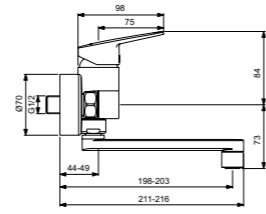

НАСТЕННЫЙ ОДНРУКОЯТКОВЫЙ СМЕСИТЕЛЬ ДЛЯ КУХОННОЙ МОЙКИ

МОДЕЛЬ

Для настенного монтажа, поворотный трубчатый излив

- Картридж FirmaFlow 38 мм с функцией HWTC, с функцией CLICK
- Длина излива 160 мм

Артикул

BD341AA