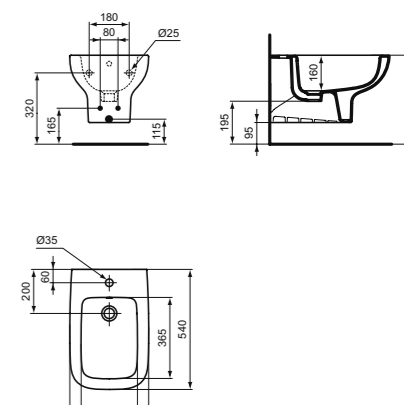

ПОДВЕСНОЕ БИДЕ

МОДЕЛЬ	Артикул
Подвесное биде	T471801

- 1 отверстие под смеситель, с отверстием перелива