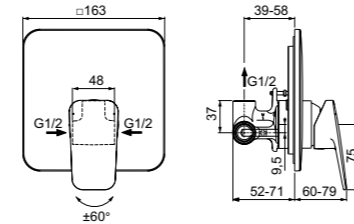

ВСТРАИВАЕМЫЙ СМЕСИТЕЛЬ ДЛЯ ДУША, ПОЛНЫЙ КОМПЛЕКТ

МОДЕЛЬ

Без душевого гарнитура

- Картридж FirmaFlow 47 мм с функцией HWTC
- Полный комплект (внешняя и встраиваемая части)

Артикул

BD252AA

ВСТРАИВАЕМЫЙ СМЕСИТЕЛЬ ДЛЯ ВАННЫ/ДУША, ПОЛНЫЙ КОМПЛЕКТ