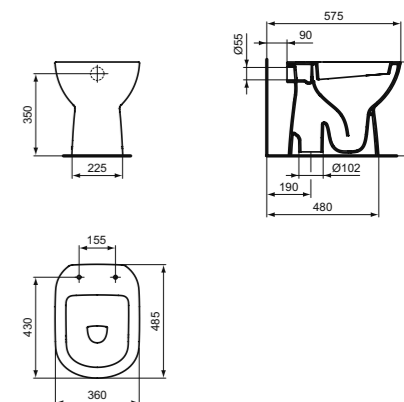

МОДЕЛЬ	Артикул
Напольный унитаз-соло	T467201

- Глубокий смыв, вертикальный выпуск
- С крепежом ТТ0257919
- Сидение и крышка T467801 или T467901 заказывается дополнительно

Сидение и крышка для унитаза стандарт, дюропласт, металлические шарниры	T467801

Сидение и крышка для унитаза с функцией плавного закрытия, дюропласт	T467901