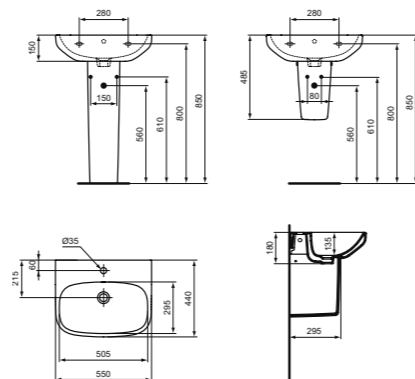

РАКОВИНА 55 CM

МОДЕЛЬ
Раковина 55 см

Артикул
T470601

- 1 отверстие под смеситель, с отверстием перелива
- Для монтажа с колонной T471201 или полуколонной T471301 или соло с сифоном