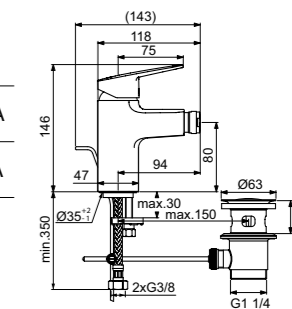

МОДЕЛЬ	Артикул
Ограничение потока 5 л/мин, система монтажа EASY-FIX, донный клапан	BD248AA
Ограничение потока 5 л/мин, система монтажа EASY-FIX+, донный клапан	BD278AA

- Картридж FirmaFlow 38 мм с функцией HWTC