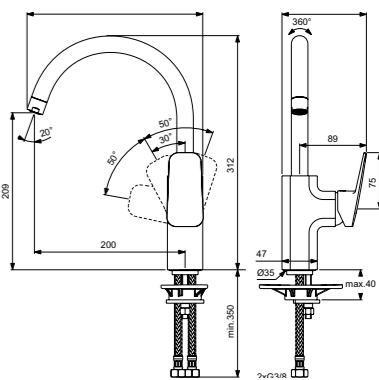

ОДНРУКОЯТКОВЫЙ СМЕСИТЕЛЬ ДЛЯ КУХОННОЙ МОЙКИ

МОДЕЛЬ	Артикул
Поворотный литой корпус, система монтажа IS-Fix	BD321AA
Поворотный литой корпус, технология Blue Start, система монтажа IS-Fix	BD323AA

- Картридж FirmaFlow 28 мм с функцией HWTC, с функцией CLICK
- Высота излива 130 мм

ОДНРУКОЯТКОВЫЙ СМЕСИТЕЛЬ ДЛЯ КУХОННОЙ МОЙКИ

МОДЕЛЬ	Артикул
Поворотный литой корпус, система монтажа IS-Fix	BD325AA
Поворотный литой корпус, технология Blue Start, система монтажа IS-Fix	BD327AA

- Картридж FirmaFlow 28 мм с функцией HWTC, с функцией CLICK
- Высота излива 160 мм

ОДНРУКОЯТКОВЫЙ СМЕСИТЕЛЬ ДЛЯ КУХОННОЙ МОЙКИ

МОДЕЛЬ	Артикул
Поворотный литой корпус, система монтажа IS-Fix, с клапаном для подключения к посудомоечной машине	BD329AA

- Картридж FirmaFlow 28 мм с функцией HWTC, с функцией CLICK
- Высота излива 170 мм

ОДНРУКОЯТКОВЫЙ СМЕСИТЕЛЬ ДЛЯ КУХОННОЙ МОЙКИ

МОДЕЛЬ	Артикул
Поворотный литой корпус, система монтажа IS-Fix, с 1-функциональным вытяжным душем	BD331AA
Поворотный литой корпус, технология Blue Start, система монтажа IS-Fix, с 1-функциональным вытяжным душем	BD332AA

- Картридж FirmaFlow 28 мм с функцией HWTC, с функцией CLICK
- Высота излива 150 мм

ОДНРУКОЯТКОВЫЙ СМЕСИТЕЛЬ ДЛЯ КУХОННОЙ МОЙКИ

МОДЕЛЬ	Артикул
Поворотный литой корпус, для монтажа на подоконнике	BD333AA

- Картридж FirmaFlow 28 мм с функцией HWTC, с функцией CLICK
- Высота излива 160 мм

ОДНРУКОЯТКОВЫЙ СМЕСИТЕЛЬ ДЛЯ КУХОННОЙ МОЙКИ

МОДЕЛЬ	Артикул
Высокий трубчатый излив, технология Blue Start, система монтажа EASY-FIX	BD334AA

- Картридж FirmaFlow 38 мм с функцией HWTC, с функцией CLICK
- Высота излива 210 мм

ОДНРУКОЯТКОВЫЙ СМЕСИТЕЛЬ ДЛЯ КУХОННОЙ МОЙКИ