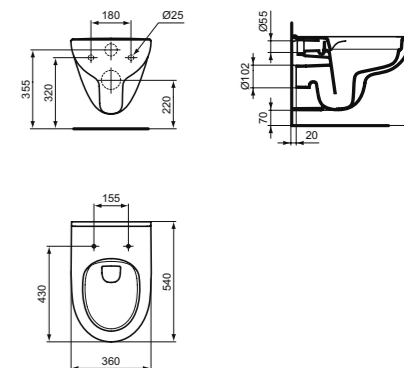

МОДЕЛЬ	Артикул
Безободковый подвесной унитаз	T471601

- Технология RimLS+
- Глубокий смыв
- Сидение и крышка T467501 или T467601 заказывается дополнительно

Сидение и крышка для унитаза стандарт, дюропласт, металлические шарниры	T467501

Сидение и крышка для унитаза с функцией плавного закрытия, дюропласт, с функцией fast fix (легкосъемное)	T467601