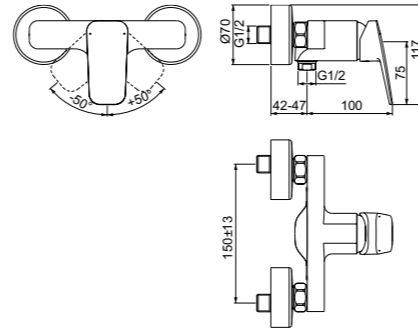

Артикул

BD250AA

НАСТЕННЫЙ ОДНРУКОЯТКОВЫЙ СМЕСИТЕЛЬ ДЛЯ ВАННЫ/ДУША

МОДЕЛЬ

Без душевого гарнитура

- Картридж FirmaFlow 38 мм с функцией HWTC
- Подключение 1/2"