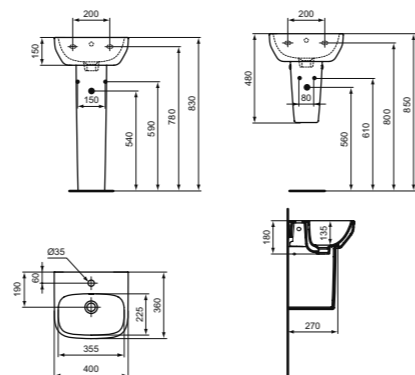

КОЛОННА МАЛАЯ ДЛЯ РАКОВИНЫ 50 CM

**МОДЕЛЬ**  
Колонна малая для раковины 50 см

**Артикул**  
T471401

**ПОЛУКОЛОННА МАЛАЯ С КРЕПЕЖОМ ТТ0257919 ДЛЯ РАКОВИНЫ 50 СМ**

<b>МОДЕЛЬ</b>	<b>Артикул</b>
Полуколонна малая с крепежом ТТ0257919 для раковины 50 см	T471501