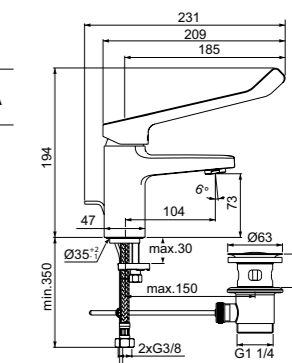

МОДЕЛЬ	Артикул
Ограничение потока 5 л/мин, система монтажа EASY-FIX, донный клапан	BD218AA

- Высота излива 73 мм