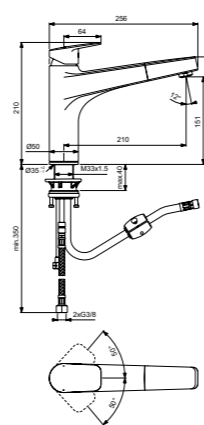

ОДНРУКОЯТКОВЫЙ СМЕСИТЕЛЬ ДЛЯ КУХОННОЙ МОЙКИ

МОДЕЛЬ	Артикул
Поворотный литой корпус, система монтажа IS-Fix	BD321AA
Поворотный литой корпус, технология Blue Start, система монтажа IS-Fix	BD323AA

- Картридж FirmaFlow 28 мм с функцией HWTC, с функцией CLICK
- Высота излива 130 мм

ОДНРУКОЯТКОВЫЙ СМЕСИТЕЛЬ ДЛЯ КУХОННОЙ МОЙКИ

МОДЕЛЬ	Артикул
Поворотный литой корпус, система монтажа IS-Fix	BD325AA
Поворотный литой корпус, технология Blue Start, система монтажа IS-Fix	BD327AA

- Картридж FirmaFlow 28 мм с функцией HWTC, с функцией CLICK
- Высота излива 160 мм

ОДНРУКОЯТКОВЫЙ СМЕСИТЕЛЬ ДЛЯ КУХОННОЙ МОЙКИ

МОДЕЛЬ	Артикул
Поворотный литой корпус, система монтажа IS-Fix, с клапаном для подключения к посудомоечной машине	BD329AA

- Картридж FirmaFlow 28 мм с функцией HWTC, с функцией CLICK
- Высота излива 170 мм

ОДНРУКОЯТКОВЫЙ СМЕСИТЕЛЬ ДЛЯ КУХОННОЙ МОЙКИ

МОДЕЛЬ	Артикул
Поворотный литой корпус, система монтажа IS-Fix, с 1-функциональным вытяжным душем	BD331AA
Поворотный литой корпус, технология Blue Start, система монтажа IS-Fix, с 1-функциональным вытяжным душем	BD332AA

- Картридж FirmaFlow 28 мм с функцией HWTC, с функцией CLICK
- Высота излива 150 мм

ОДНРУКОЯТКОВЫЙ СМЕСИТЕЛЬ ДЛЯ КУХОННОЙ МОЙКИ

МОДЕЛЬ	Артикул
Поворотный литой корпус, для монтажа на подоконнике	BD333AA

- Картридж FirmaFlow 28 мм с функцией HWTC, с функцией CLICK
- Высота излива 160 мм

ОДНРУКОЯТКОВЫЙ СМЕСИТЕЛЬ ДЛЯ КУХОННОЙ МОЙКИ

МОДЕЛЬ	Артикул
Высокий трубчатый излив, технология Blue Start, система монтажа EASY-FIX	BD334AA

- Картридж FirmaFlow 38 мм с функцией HWTC, с функцией CLICK
- Высота излива 210 мм

ОДНРУКОЯТКОВЫЙ СМЕСИТЕЛЬ ДЛЯ КУХОННОЙ МОЙКИ