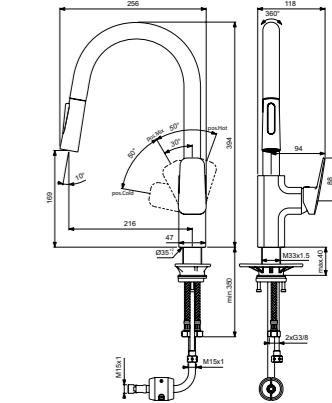

ОДНРУКОЯТКОВЫЙ СМЕСИТЕЛЬ ДЛЯ КУХОННОЙ МОЙКИ

МОДЕЛЬ	Артикул
Поворотный литой корпус, система монтажа IS-Fix	BD321AA
Поворотный литой корпус, технология Blue Start, система монтажа IS-Fix	BD323AA

- Картридж FirmaFlow 28 мм с функцией HWTC, с функцией CLICK
- Высота излива 130 мм

ОДНРУКОЯТКОВЫЙ СМЕСИТЕЛЬ ДЛЯ КУХОННОЙ МОЙКИ

МОДЕЛЬ	Артикул
Поворотный литой корпус, система монтажа IS-Fix	BD325AA
Поворотный литой корпус, технология Blue Start, система монтажа IS-Fix	BD327AA

- Картридж FirmaFlow 28 мм с функцией HWTC, с функцией CLICK
- Высота излива 160 мм

ОДНРУКОЯТКОВЫЙ СМЕСИТЕЛЬ ДЛЯ КУХОННОЙ МОЙКИ

МОДЕЛЬ	Артикул
Поворотный литой корпус, система монтажа IS-Fix, с клапаном для подключения к посудомоечной машине	BD329AA

- Картридж FirmaFlow 28 мм с функцией HWTC, с функцией CLICK
- Высота излива 170 мм

ОДНРУКОЯТКОВЫЙ СМЕСИТЕЛЬ ДЛЯ КУХОННОЙ МОЙКИ

МОДЕЛЬ	Артикул
Поворотный литой корпус, система монтажа IS-Fix, с 1-функциональным вытяжным душем	BD331AA
Поворотный литой корпус, технология Blue Start, система монтажа IS-Fix, с 1-функциональным вытяжным душем	BD332AA

- Картридж FirmaFlow 28 мм с функцией HWTC, с функцией CLICK
- Высота излива 150 мм

ОДНРУКОЯТКОВЫЙ СМЕСИТЕЛЬ ДЛЯ КУХОННОЙ МОЙКИ

МОДЕЛЬ	Артикул
Поворотный литой корпус, для монтажа на подоконнике	BD333AA

- Картридж FirmaFlow 28 мм с функцией HWTC, с функцией CLICK
- Высота излива 160 мм

ОДНРУКОЯТКОВЫЙ СМЕСИТЕЛЬ ДЛЯ КУХОННОЙ МОЙКИ

МОДЕЛЬ	Артикул
Высокий трубчатый излив, технология Blue Start, система монтажа EASY-FIX	BD334AA

- Картридж FirmaFlow 38 мм с функцией HWTC, с функцией CLICK
- Высота излива 210 мм

ОДНРУКОЯТКОВЫЙ СМЕСИТЕЛЬ ДЛЯ КУХОННОЙ МОЙКИ