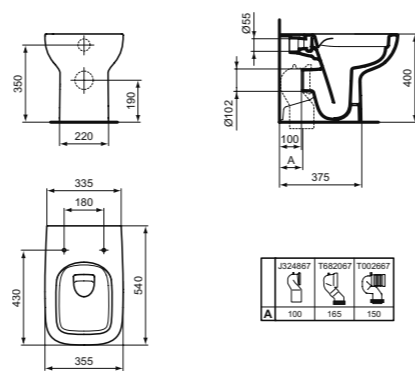

МОДЕЛЬ	Артикул
Напольный пристенный безободковый унитаз-соло	T470501
- Технология RimLS+ - Горизонтальный (универсальный) выпуск - С крепежом ТТ0257919 - Сидение и крышка T453001 или T453101 заказывается дополнительно	

Сидение и крышка для унитаза стандарт, дюропласт, металлические шарниры	T453001

Сидение и крышка для унитаза с функцией плавного закрытия, дюропласт, с функцией fast fix (легкосъемное)	T453101