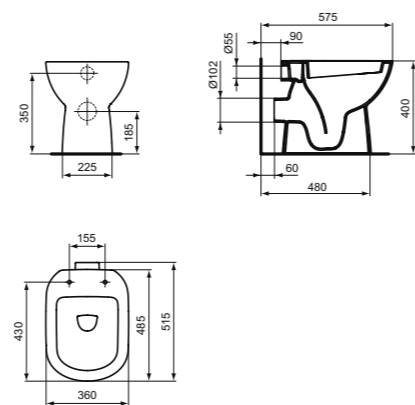

МОДЕЛЬ	Артикул
Напольный унитаз-соло	T467301
- Глубокий смыв, горизонтальный выпуск - С крепежом ТТ0257919 - Сидение и крышка T467801 или T467901 заказывается дополнительно	

Сидение и крышка для унитаза стандарт, дюропласт, металлические шарниры	T467801

Сидение и крышка для унитаза с функцией плавного закрытия, дюропласт	T467901