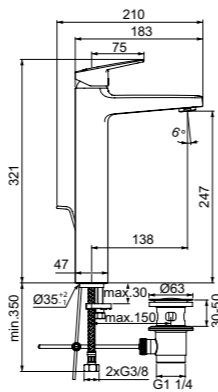

- Картридж FirmaFlow 38 мм с функцией HWTC
- Высота излива 247 мм

ОДНРУКОЯТКОВЫЙ СМЕСИТЕЛЬ ДЛЯ РАКОВИНЫ С УДЛИНЕННОЙ РУКОЯТКОЙ

МОДЕЛЬ	Артикул
Ограничение потока 5 л/мин, система монтажа EASY-FIX, донный клапан	BD218AA