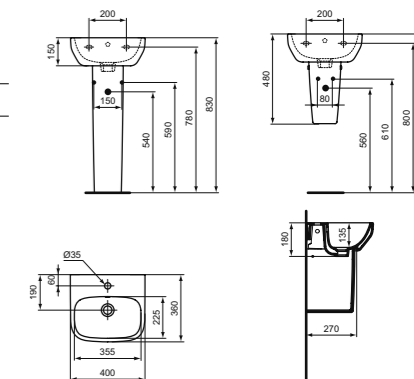

**Артикул**  
T471301

РАКОВИНА ДЛЯ РУК 40 CM

**МОДЕЛЬ**  
Раковина для рук 40 см

**Артикул**  
T470801

- 1 отверстие под смеситель, с отверстием перелива
- Для монтажа с малой колонной T471401 или малой полуколонной T471501 или соло с сифоном