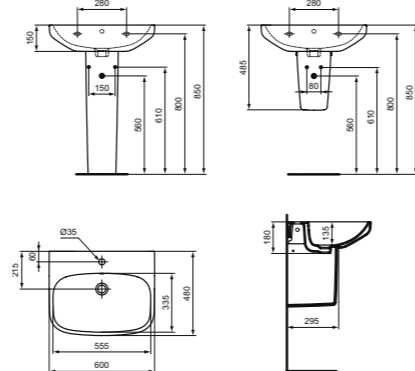

**Артикул**  
T470401

- 1 отверстие под смеситель, с отверстием перелива

РАКОВИНА 60 CM

**МОДЕЛЬ**  
Раковина 60 см

**Артикул**  
T470501

- 1 отверстие под смеситель, с отверстием перелива
- Для монтажа с колонной T471201 или полуколонной T471301 или соло с сифоном